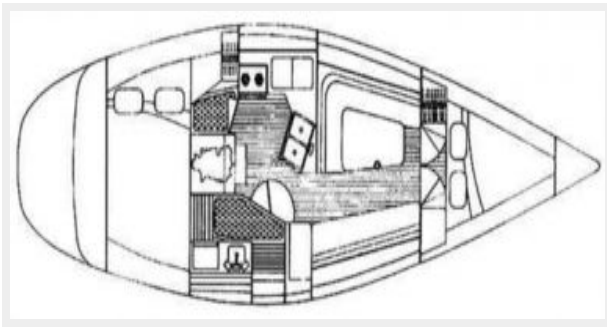

CRUISE PAC™

HUNTER CUSTOMER'S "Ball of Wicks"

Every owner of Hunter Marine desires the pleasure of a cruise on the water.

1. The boat should be able to cruise on the water.
2. The boat should be able to cruise on the water.
3. The boat should be able to cruise on the water.
4. The boat should be able to cruise on the water.

CRUISE PAC™

When you're out there, you want to know that you're getting the most out of your boat. That's why we've designed the Cruise Pac™ to be the most complete and functional piece of equipment you can have on your boat. It's the only piece of equipment that can do it all. It's the only piece of equipment that can do it all.

HUNTER

DISCOVER A LEGEND

When you're out there, you want to know that you're getting the most out of your boat. That's why we've designed the Legend 35.5 to be the most complete and functional piece of equipment you can have on your boat. It's the only piece of equipment that can do it all. It's the only piece of equipment that can do it all.

HUNTER