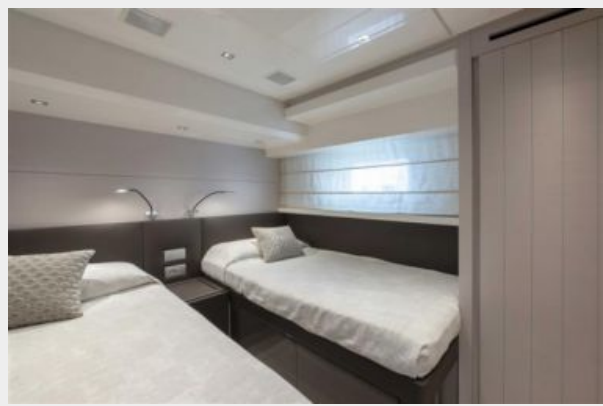

**Sanlorenzo-SL78-685-for-sale-interior-
Lengers-Yachts-20**