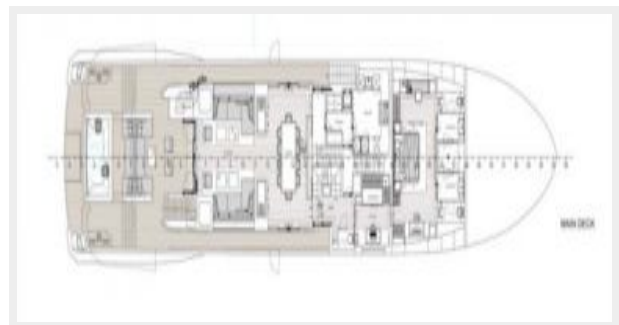

Aventura 130_GA_main deck