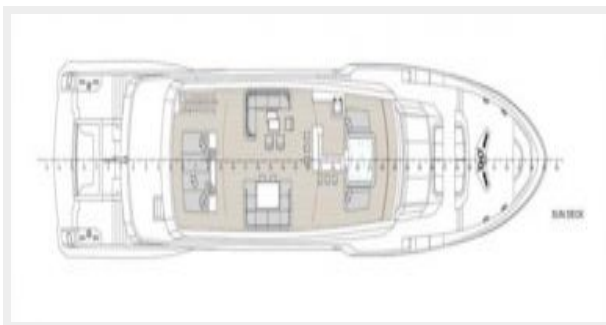

Aventura 130_GA_sundeck