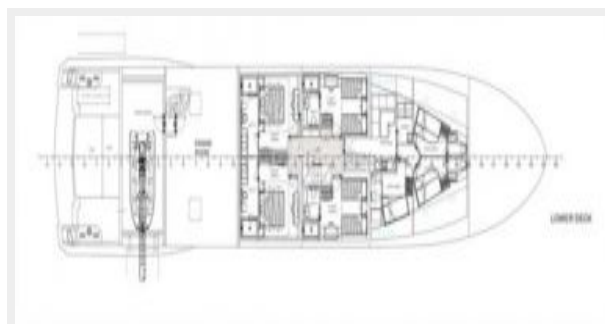

Aventura 130_GA_lower deck