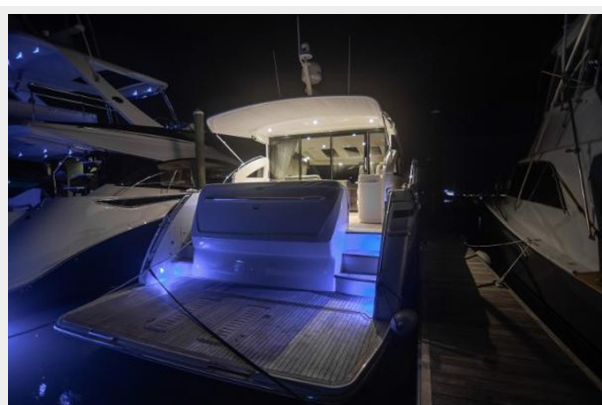

Stern View Night