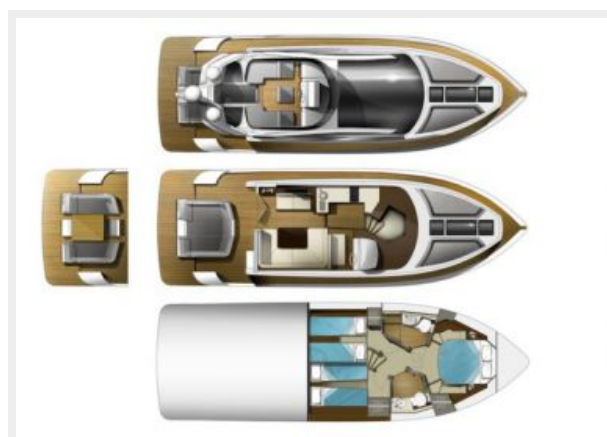

430 Skydeck