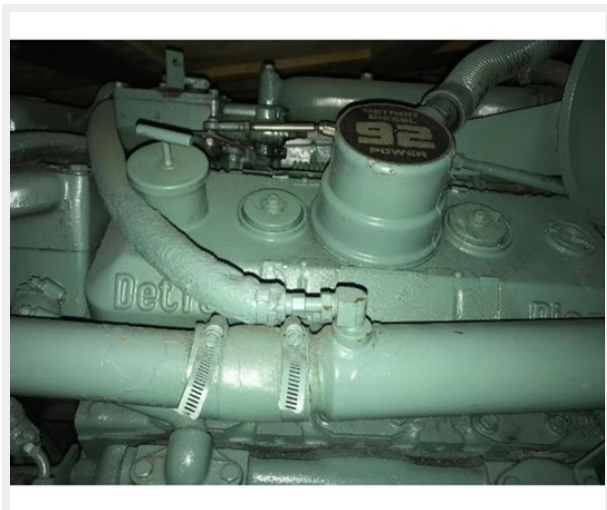

407165004_20190730183632178_1_LARGE 417165004_20190730183633023_1_LARGE