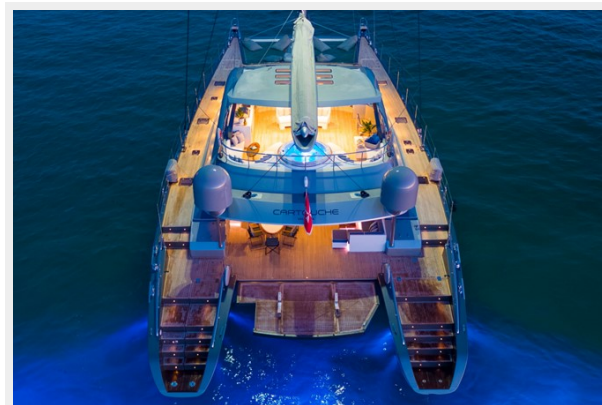

## Основная информация

**Тип судна:** Катамаран

**Подкатегория:** Крейсер

**Модельный год:** 2011

**Год постройки:** 2011

**Вид обновления:** Full Refit - Interior, Exterior, Mechanical Upgrades

**Страна:** Antigua and Barbuda

# ФОТОГРАФИИ

**Cartouche © StuartPearce S160**

**CARTOUCHE © STUARTPEARCE S168**

**Cartouche © StuartPearce S081**

**Cartouche © StuartPearce S071**