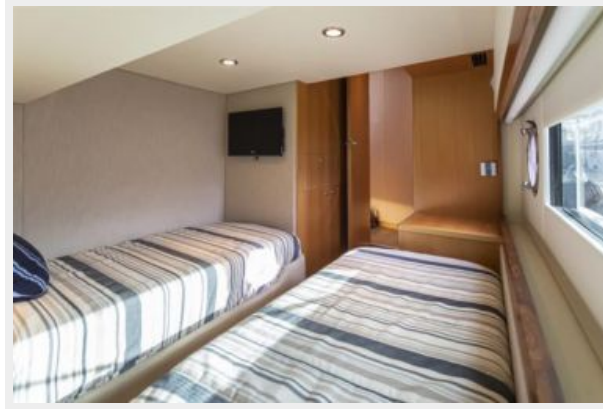

Somewhere In Time 63L