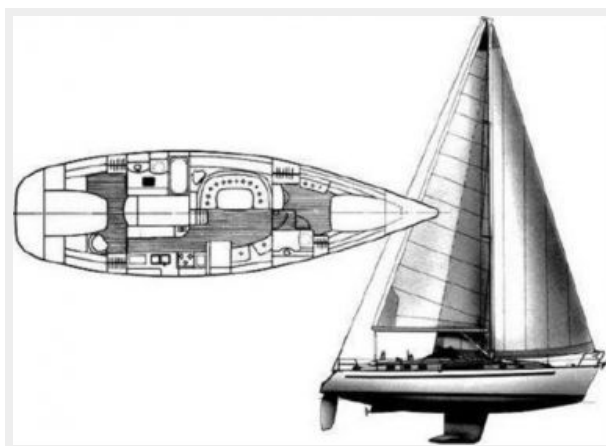

104159_0_070320091653_2