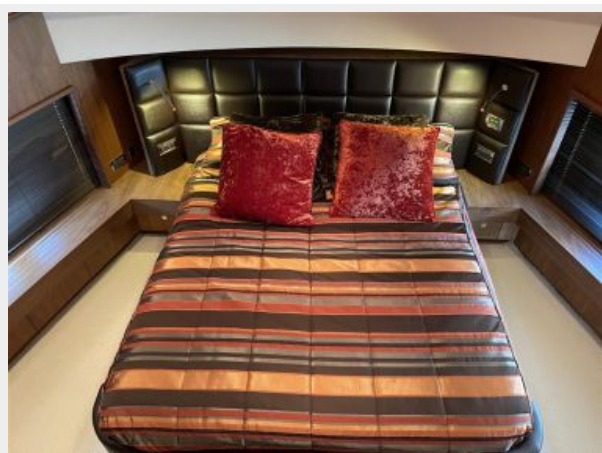

ОГЛАВЛЕНИЕ	2
ХАРАКТЕРИСТИКИ	3
Основная информация	3
Размеры	3
Скорость, вместимость и масса	3
Размещение	3
Корпус и палуба	4
Информация о двигателе	4
ФОТОГРАФИИ	5
Master Suite	7
Master Lounge	7
Master Bed	7
Master Study	7
VIP Suite	8
VIP Bed	8
Guest Suite 1	8
Guest Suite 2	8
Pantry Looking Aft	9
Pantry Looking Fwd	9
Galley	10
Galley Fridge	10
4 Cabin Layout	10
КОНТАКТЫ	11
Контактная информация	11
Телефоны	11
Время работы	11
Адрес	11

Размещение

Всего кают: 4

Всего ком. состава: 5

Корпус и палуба

Материал корпуса: GRP

Материал палубы: Teak and Fiberglass

Комплектация корпуса: Deep Vee

Цвет корпуса: Midnight Blue

Master Lounge

Master Bed

Master Study

VIP Suite

VIP Bed

Guest Suite 1

Guest Suite 2

Pantry Looking Aft