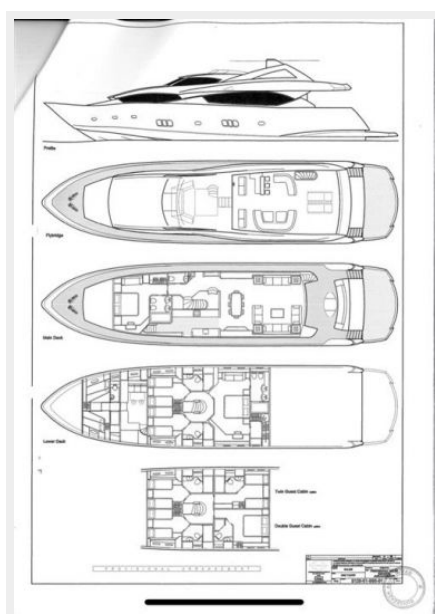

SUNSEEKER 30M YACHT — SUNSEEKER

Судостроитель: SUNSEEKER

Год постройки: 2010

Модель: Моторная яхта

Цена: ЦЕНА ЯХТЫ ПО ЗАПРОСУ

Местонахождение: Hong Kong

Длина общая: 98' 2" (29.90m)

Ширина: 24' 8" (7.51m)

ОГЛАВЛЕНИЕ	2
ХАРАКТЕРИСТИКИ	3
Основная информация	3
Размеры	3
Скорость, вместимость и масса	3
Размещение	3
Корпус и палуба	4
Информация о двигателе	4
ФОТОГРАФИИ	5
Master Suite	7
Master Lounge	7
Master Bed	7
Master Study	7
VIP Suite	8
VIP Bed	8
Guest Suite 1	8
Guest Suite 2	8
Pantry Looking Aft	9
Pantry Looking Fwd	9
Galley	10
Galley Fridge	10
4 Cabin Layout	10
КОНТАКТЫ	11
Контактная информация	11
Телефоны	11
Время работы	11
Адрес	11

Кубрик: Да

Размеры

Длина общая: 98' 2" (29.90m)

Ширина: 24' 8" (7.51m)

Мин. осадка: 6' 7" (2.00m)

Скорость, вместимость и масса

Крейс. скорость: 25 Kts. (29 MPH)

Дальность на крейсерской скорости:
600

Pantry Looking Fwd

Galley

Galley Fridge

4 Cabin Layout

КОНТАКТЫ

Андрей Шестаков (Andrey Shestakov) – ведущий яхтенный брокер отдела продаж яхт и судов компании Shestakov Yacht Sales Inc. Официальный представитель Shestakov Yacht Sales Inc. для русскоговорящих клиентов в центральном офисе компании в Майами/Форт Лодердейл/Флорида/США.