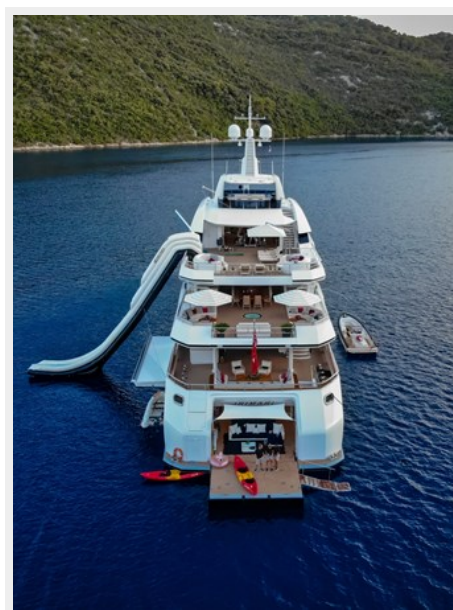

Irimari with toys deployed