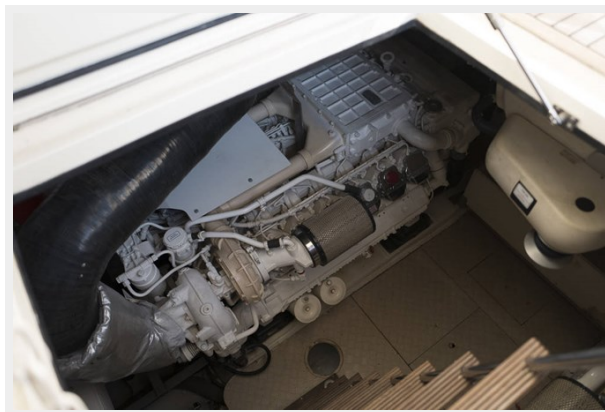

30122018-30122018-L1000549 (FILEminimizer)