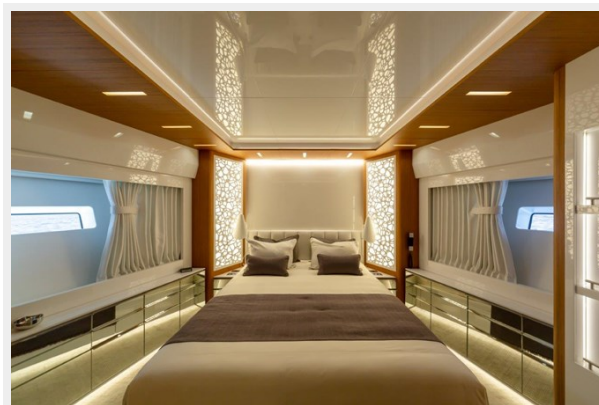

26 Lower Deck_VIP Cabin (3)