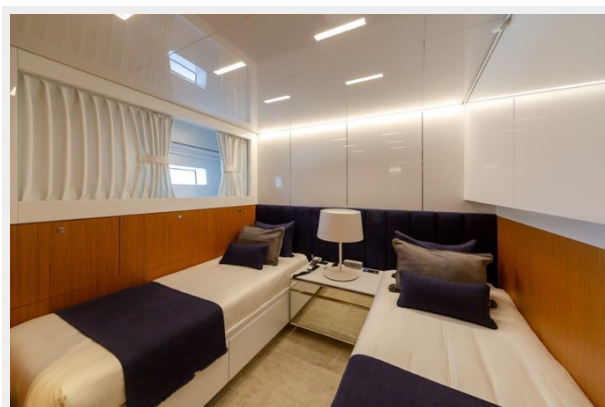

27 Lower Deck_Guest Cabin Starboard Side (2)