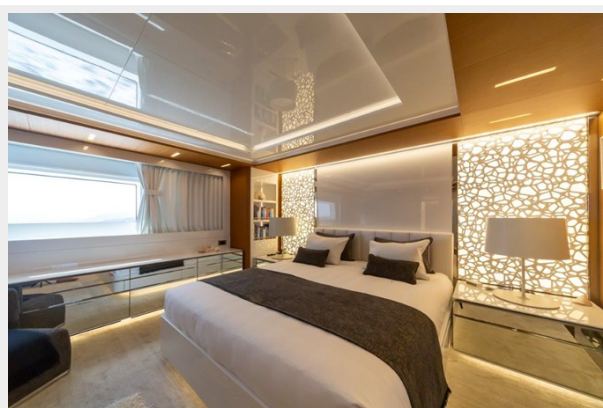

23 Lower Deck_Owner Cabin (4)