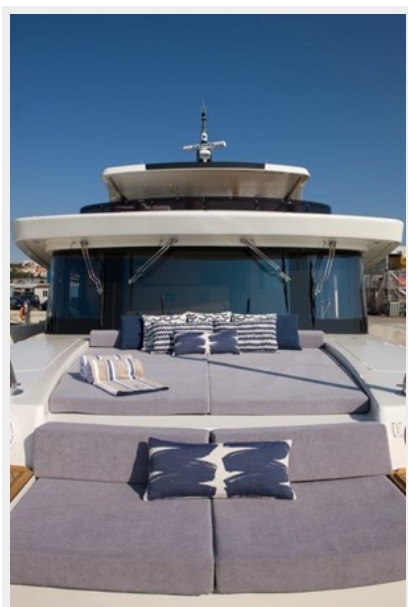

11 Main Deck - Foredeck