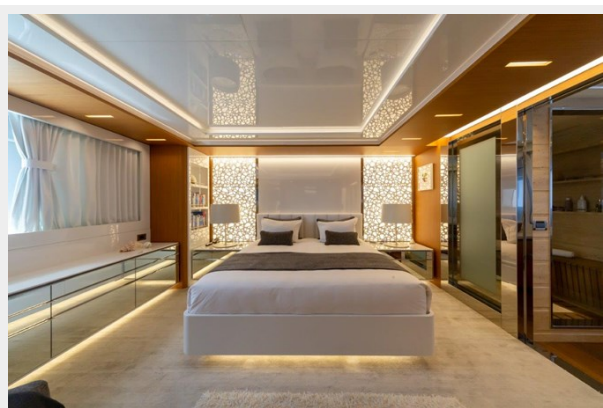

21 Lower Deck_Owner Cabin (7)