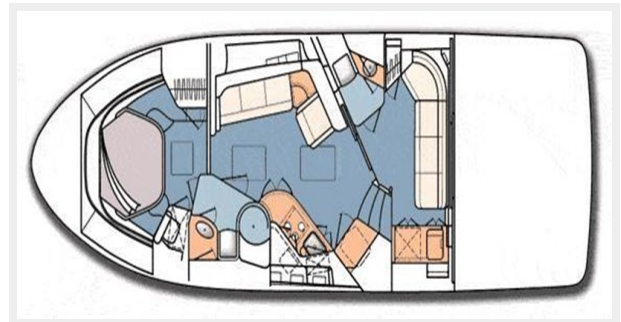

46-2000-Sea-Ray-Sundancer-13