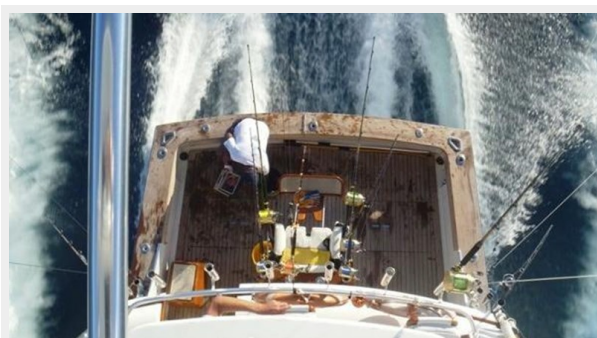

47-1989-Buddy-Davis-Sportfish-05