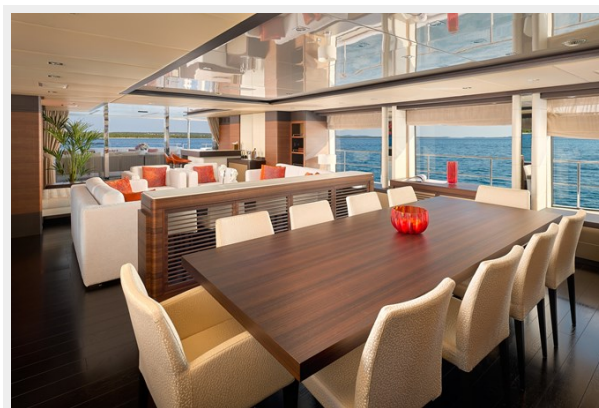

_N855964 - ivanisevicivan.com