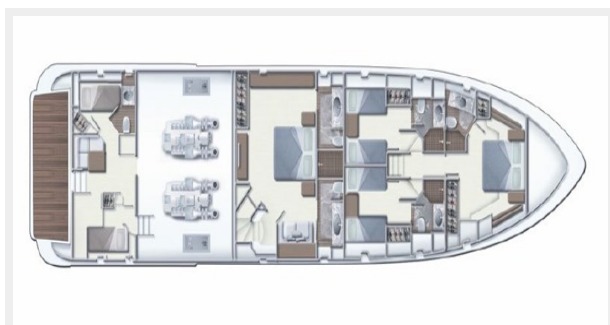

Размещение

Всего кают: 4

Всего ком. состава: 5

Корпус и палуба

Материал корпуса: GRP

Цвет корпуса: White

Информация о двигателе

Двигатели: 2

Azimut 88_04a

Azimut 88_04b

Azimut 88_05

Azimut 88_05a

Azimut 88_05b

Azimut 88_08

Azimut 88_09

Azimut 88_10

Azimut 88_11

Azimut 88_12

Azimut 88_13

Azimut 88_14

Azimut 88_15

Azimut 88_16

Azimut 88_17

Azimut 88_18