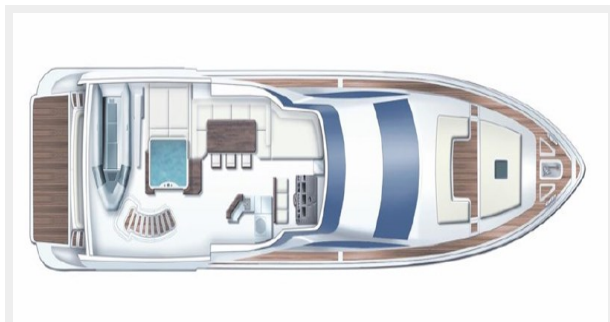

Azimut 88_05