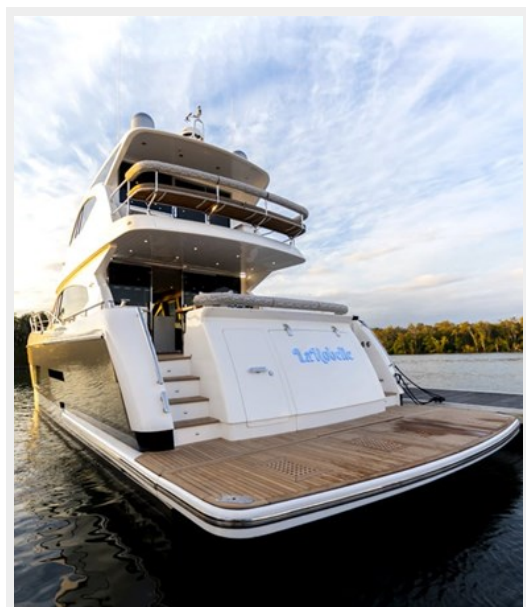

## Размеры

Длина общая: 62' 6" (19.05mm)

# ФОТОГРАФИИ

LaRobelle-Whitehaven-6000-Flybridge-  
copy-1024x587

6913730\_20181116192054122\_1\_XLARGE

6000fly-tender1

LaRobelle-Whitehaven-2000x1200

6913730\_20181116192108414\_1\_XLARGE

images

3933b5f1-333d-4326-83fd-11ed9aef24d5-xlg

6000flyexternal

6913730\_20181116192106876\_1\_XLARGE

468

hqdefault

cad75528-08f5-4a78-8c25-934b1e037c9c-xlg

Whitehaven 6000 NWYacht

6000fly-tender2

fullsizeoutput\_2a3