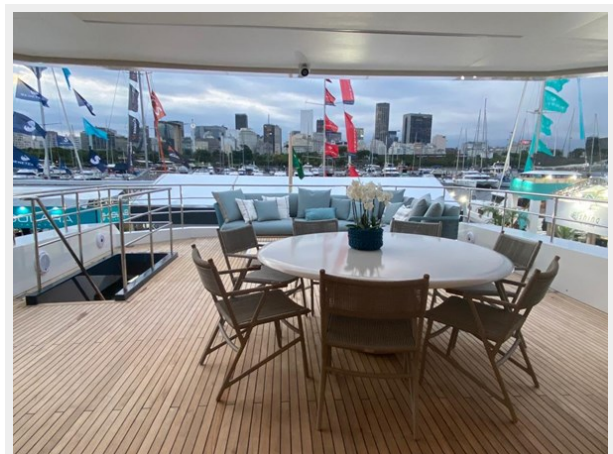

8_Explora 90_upper deck aft