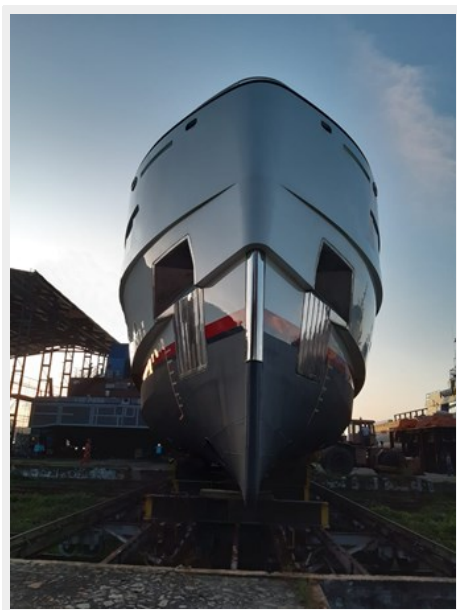

## Основная информация

Тип судна: Моторная яхта

Модельный год: 2024

Год постройки: 2024

Страна: Brazil

# ФОТОГРАФИИ

INACE Explorer 90\_1

WhatsApp Image 2020-05-18 at 3.20.44 PM  
(2)

Explora 90\_launch 03

Explora 90\_launch 04

**Explora 90\_launch 06**

**Explora 90\_launch 07**

**Explora 90\_launch 08**