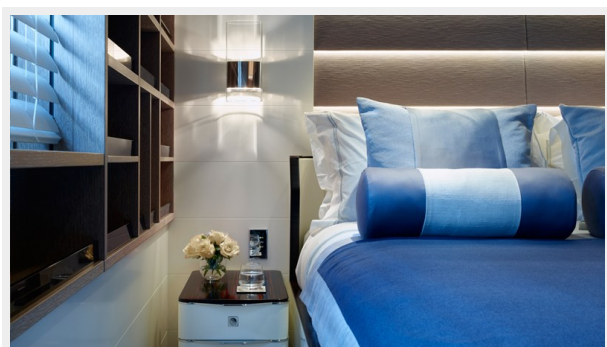

ФОТОГРАФИИ