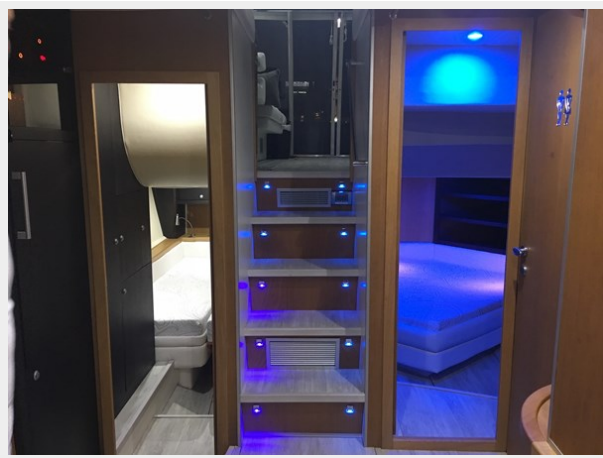

**42_2009 54ft Prinze Yachts Coupe
LETZ GO**