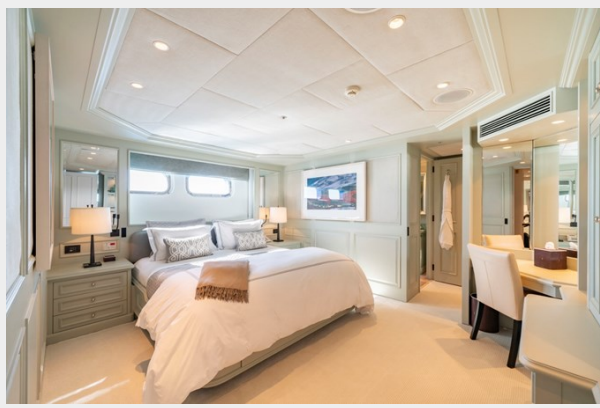

Guest Stateroom 1 Queen: MOSAIQUE 163' 2002/2020 Proteksan Tri-Deck Motor Yacht