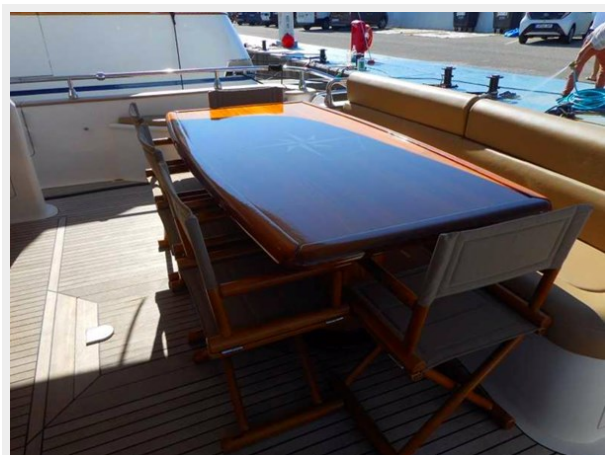

**OCEAN FIDELITY_ASTONDOA
72_KITTY KAT9**