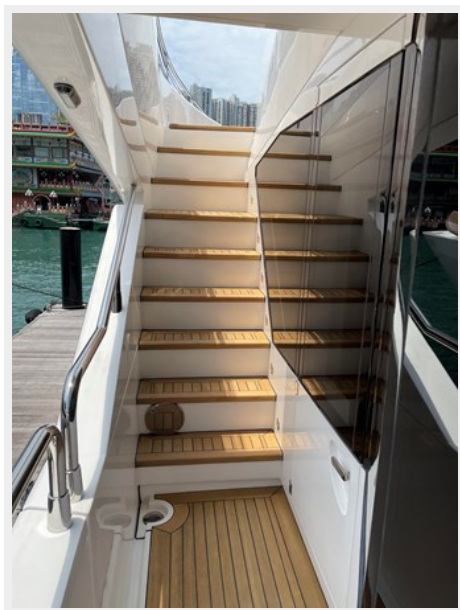

ОГЛАВЛЕНИЕ	2
ХАРАКТЕРИСТИКИ	4
Основная информация	4
Размеры	4
Скорость, вместимость и масса	4
Размещение	4
Корпус и палуба	4
Информация о двигателе	5
ФОТОГРАФИИ	6
Main Saloon	6
Port Side Sofa	6
Stbd Sofa	6
Dining	6
Dining	6
Master Suit	7
Master Ensuite	7
Master Head	7
Master Ensuite	7
Master Shower	7
Main Deck Day Head	8
Main Deck Day Head	8
Foyer to Saloon	8
Wheelhouse down to MD Foyer	8
Wheelhouse	9
Wheelhouse to Flybridge	9
Flybridge	9
Flybridge	9
Flybridge Bar	9

Flybridge Bar

Flybridge Jacuzzi

IMG_2066

IMG_2072

Main Deck Aft

Main Deck Aft Bar

Aft Swim Platform

Tender Garage