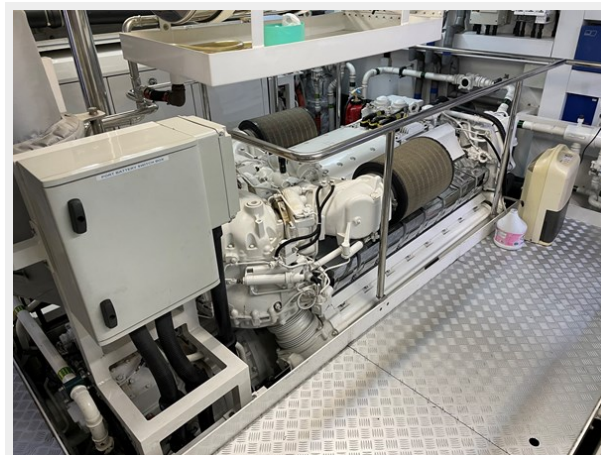

Main Engine Port