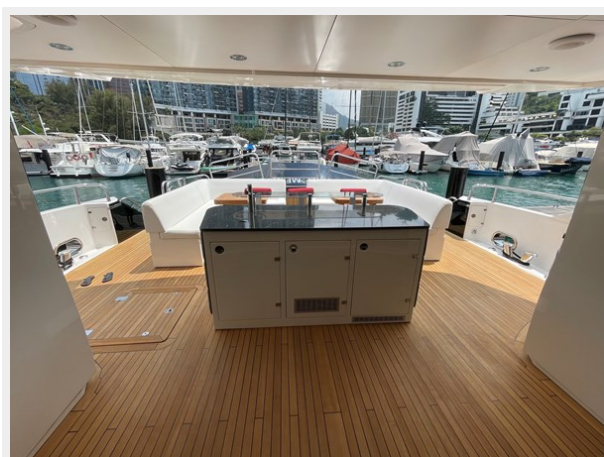

ОГЛАВЛЕНИЕ	2
ХАРАКТЕРИСТИКИ	4
Основная информация	4
Размеры	4
Скорость, вместимость и масса	4
Размещение	4
Корпус и палуба	4
Информация о двигателе	5
ФОТОГРАФИИ	6
Main Saloon	6
Port Side Sofa	6
Stbd Sofa	6
Dining	6
Dining	6
Master Suit	7
Master Ensuite	7
Master Head	7
Master Ensuite	7
Master Shower	7
Main Deck Day Head	8
Main Deck Day Head	8
Foyer to Saloon	8
Wheelhouse down to MD Foyer	8
Wheelhouse	9
Wheelhouse to Flybridge	9
Flybridge	9
Flybridge	9
Flybridge Bar	9

Flybridge Bar

Flybridge Jacuzzi

IMG_2066

IMG_2072

Main Deck Aft

Main Deck Aft Bar

Aft Swim Platform

Tender Garage