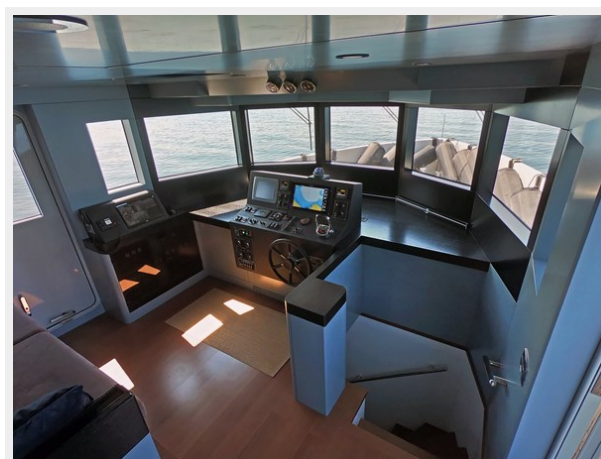

GOPR0180-min