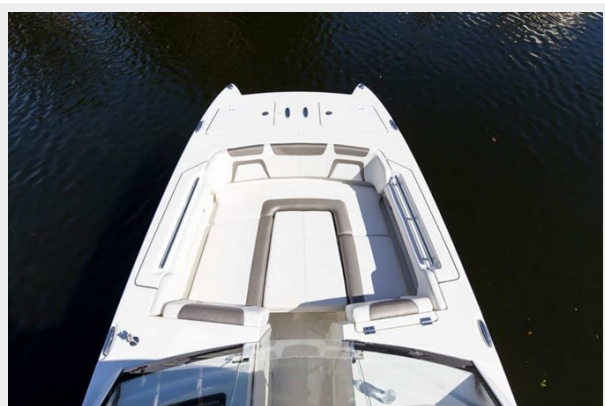

280dcx-interior-044-1024x683