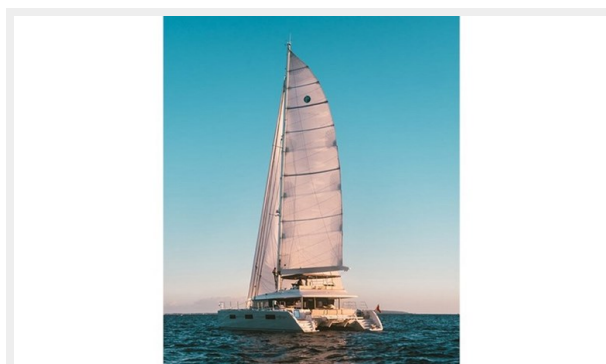

## TOU TOU — LAGOON

**Судостроитель:** LAGOON

**Год постройки:** 2017

**Модель:** Катамаран

**Цена:** **ЦЕНА ЯХТЫ ПО ЗАПРОСУ**

**Местонахождение:** Spain

**Длина общая:** 62' (18.9m)

**Ширина:** 32.8

**CG1058JB - LAGOON 620 - FOTOS (14)**

**CG1058JB - LAGOON 620 - FOTOS (15)**

**CG1058JB - LAGOON 620 - FOTOS (16)**

**CG1058JB - LAGOON 620 - FOTOS (17)**

**CG1058JB - LAGOON 620 - FOTOS (18)**

**CG1058JB - LAGOON 620 - FOTOS**