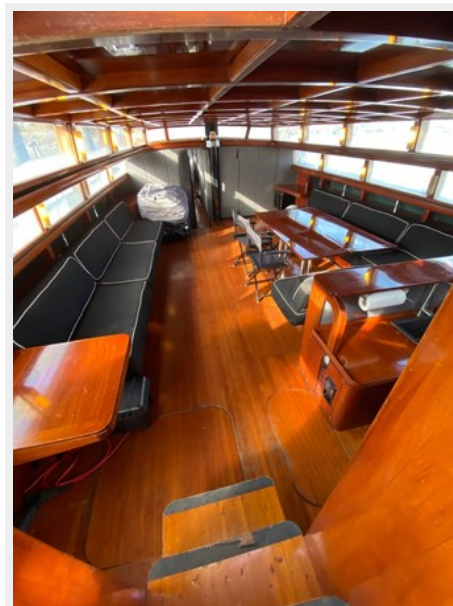

| | |
|-------------------------------|---|
| ОГЛАВЛЕНИЕ | 2 |
| ХАРАКТЕРИСТИКИ | 4 |
| Обзор | 4 |
| Основная информация | 4 |
| Размеры | 4 |
| Скорость, вместимость и масса | 4 |
| Размещение | 4 |
| Корпус и палуба | 5 |
| Информация о двигателе | 5 |
| ФОТОГРАФИИ | 6 |
| Lauren-L-1152x1536 | 6 |
| IMG_1024-1152x1536 | 6 |
| IMG_0919-1152x1536 | 6 |
| IMG_1126-1152x1536-1 | 6 |
| IMG_1031-1152x1536 | 7 |
| IMG_1114-1024x768-1 | 7 |
| IMG_0936-1152x1536 | 7 |
| IMG_0959-1024x768 | 7 |
| IMG_0930-1152x1536 | 8 |
| IMG_0928-1024x768 | 8 |
| IMG_0948-1024x768 | 8 |
| IMG_0932-1024x768 | 8 |
| IMG_0967-1024x768 | 8 |
| IMG_0969-1024x768 | 8 |
| IMG_0978-1152x1536 | 9 |
| IMG_0991-1024x768 | 9 |
| IMG_0987-1152x1536 | 9 |
| IMG_1004-1152x1536 | 9 |

Корпус и палуба

Материал корпуса: Other

Материал палубы: Teak

Дизайнер корпуса: Ron Holland

Дизайнер экстерьера: Ron Holland

Дизайнер интерьера: Donald Gibbs,
F.A.I.A.

Информация о двигателе

Двигатели: 1

IMG_1031-1152x1536

IMG_1114-1024x768-1

IMG_0936-1152x1536

IMG_0959-1024x768

IMG_0928-1024x768

IMG_0930-1152x1536

IMG_0948-1024x768

IMG_0932-1024x768