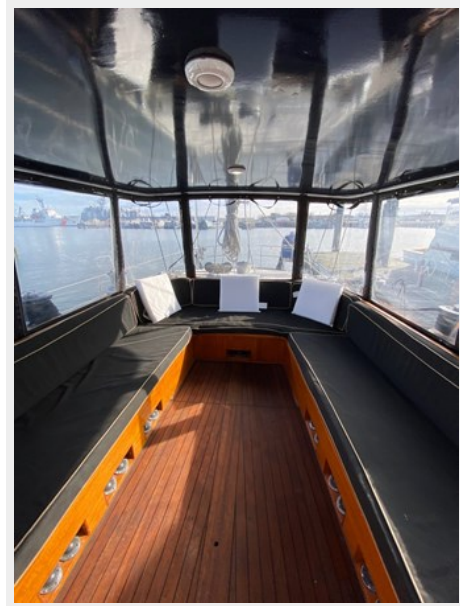

IMG_0936-1152x1536