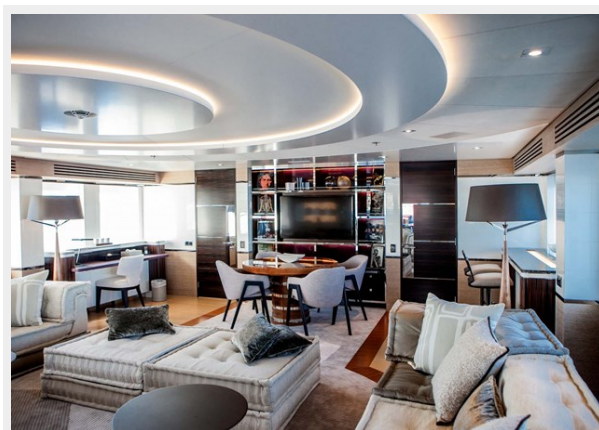

ФОТОГРАФИИ