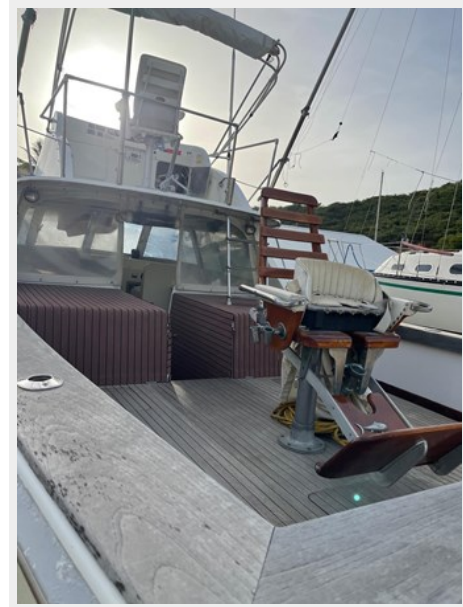

ХАРАКТЕРИСТИКИ

Обзор

1973 Bertram 31 Center Console Sport Fisherman For Sale Bertram 31 is a rare highly wanted sport fishing boat with a short tuna tower. This Bertram is a cuddy cabin along with the head.

Макс. осадка: 6' 2" (1.88mm)

Скорость, вместимость и масса

Чистый вес: 14 Pounds

Вместимость воды: 28 Gallons

Объем топливного бака: 222 Gal Gallons

Размещение

Всего кают: 1

Корпус и палуба

IMG_6695

IMG_6689

IMG_7023

IMG_7022

IMG_6969

IMG_6688

IMG_7021

IMG_7020