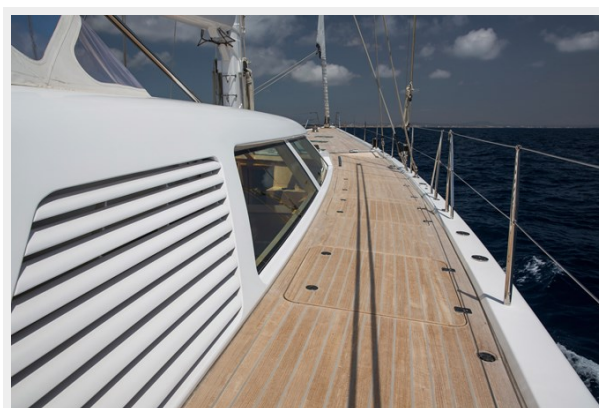

SPIIP_00006838_vb1288742