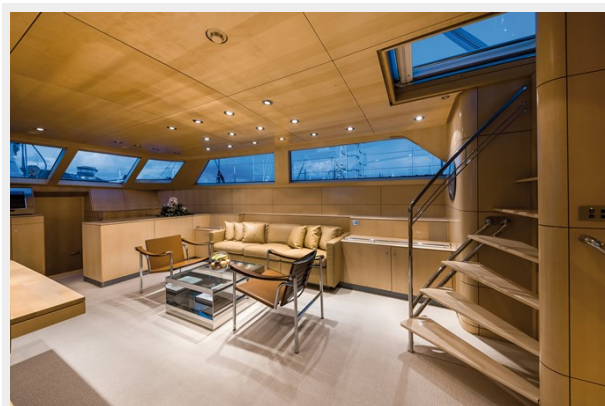

EE3A9000RT