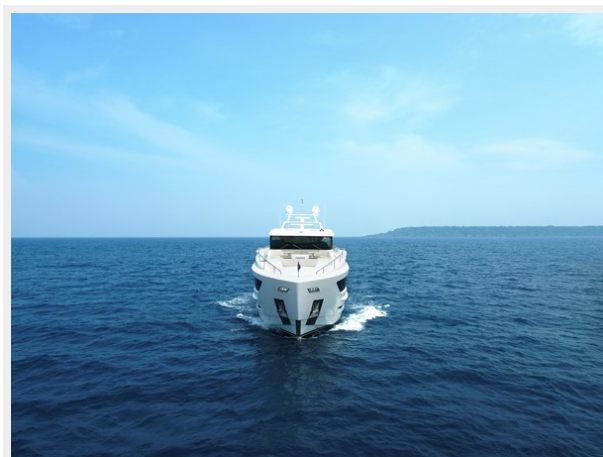

AQUA LIFE — HORIZON

Судостроитель: HORIZON

Год постройки: 2019

Модель: Моторная яхта

Цена: **ЦЕНА ЯХТЫ ПО ЗАПРОСУ**

Местонахождение: Virgin Islands (US)

Длина общая: 90' 1" (27.46mm)

Ширина: 23.25

Side Profile

Aqua Life Exterior

Aqua Life Exterior

Aqua Life Exterior running

Foredeck

Foredeck

Bridge Port Walkaround to Foredeck

Foredeck