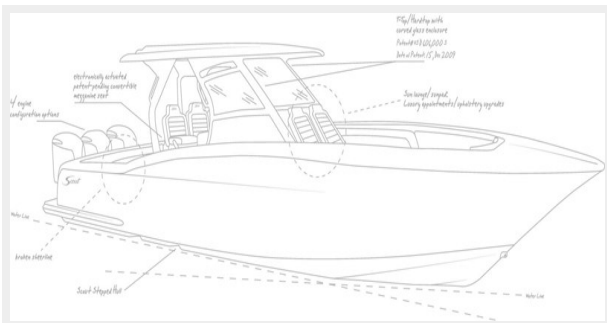

7266118_20191029081747670_1_XLARGE