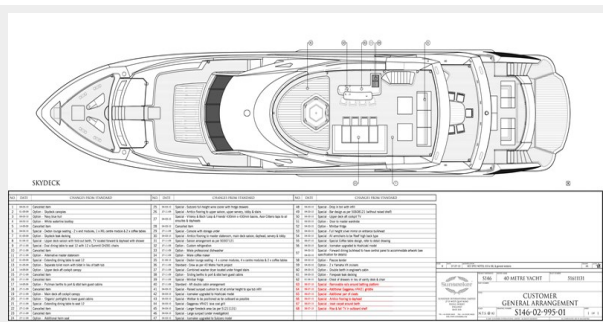

**61_2012 131ft Sunseeker 40M Yacht
KEFI_v2**

**62_2012 131ft Sunseeker 40M Yacht
KEFI_v2**

**63_2012 131ft Sunseeker 40M Yacht
KEFI_v2**

**64_2012 131ft Sunseeker 40M Yacht
KEFI_v2**

**65_2012 131ft Sunseeker 40M Yacht
KEFI_v2**