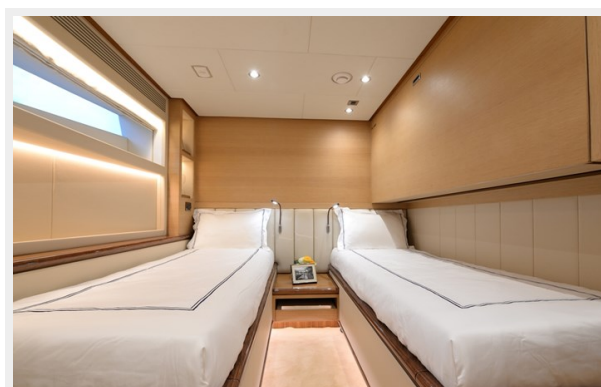

Guest Stateroom 3