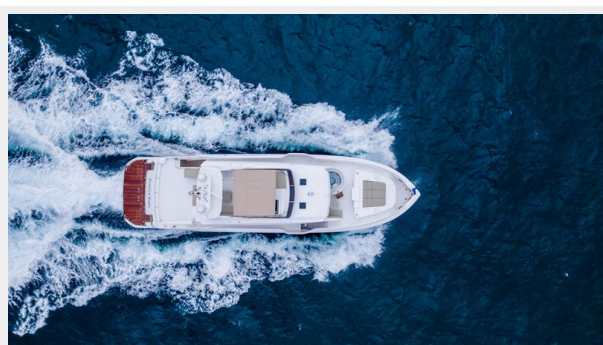

Aerial Bow to Stern