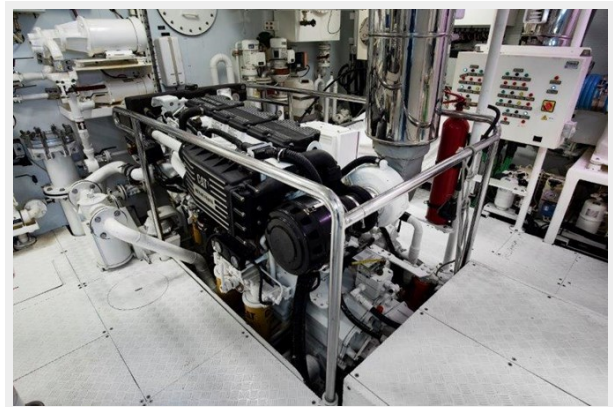

MY Far Far Away (86)