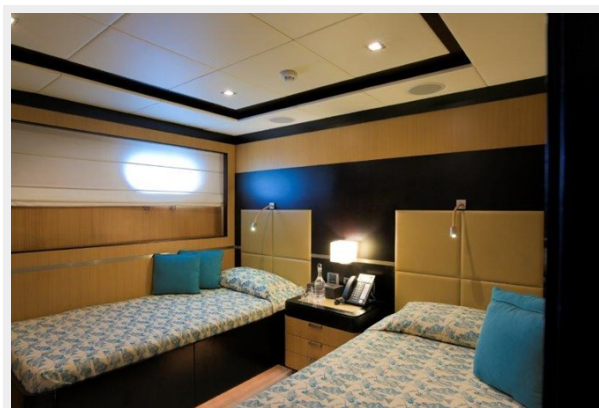

MY Far Far Away (49)