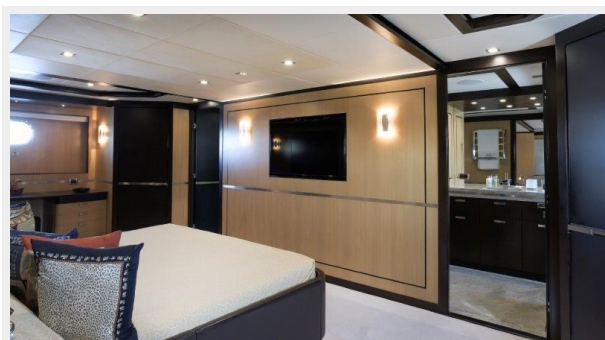

MY Far Far Away (26)