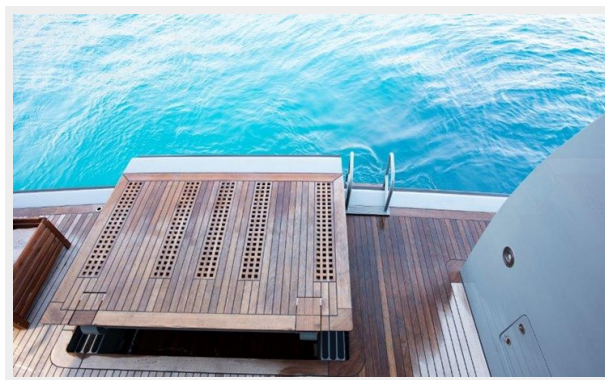

MY Far Far Away (80)