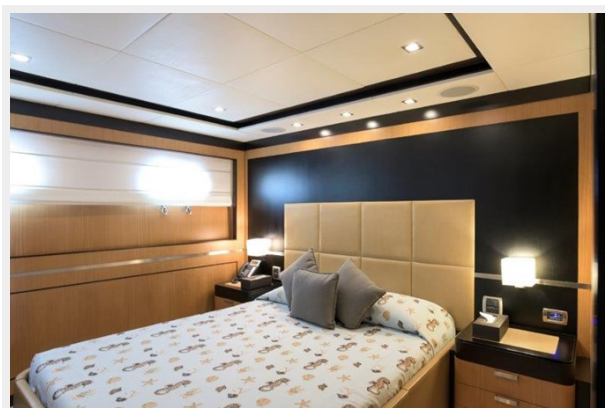

MY Far Far Away (42)