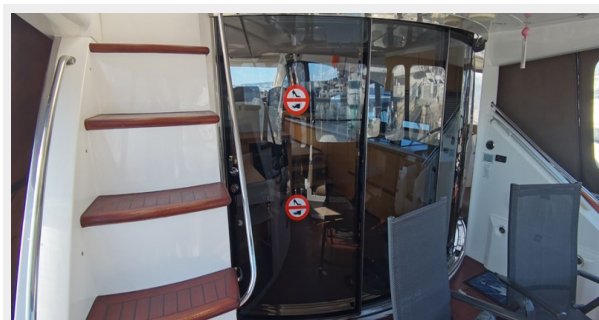

1617286054Sealine-T60-Aura_cockpit