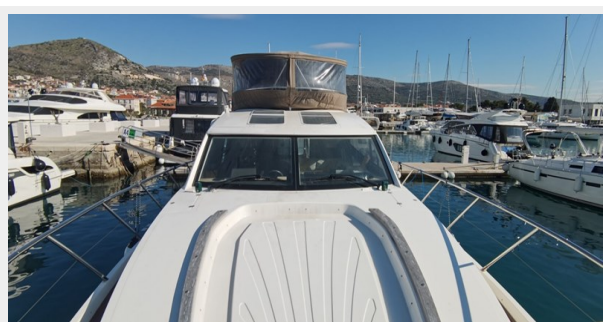

1617286053Sealine-T60-Aura_bow