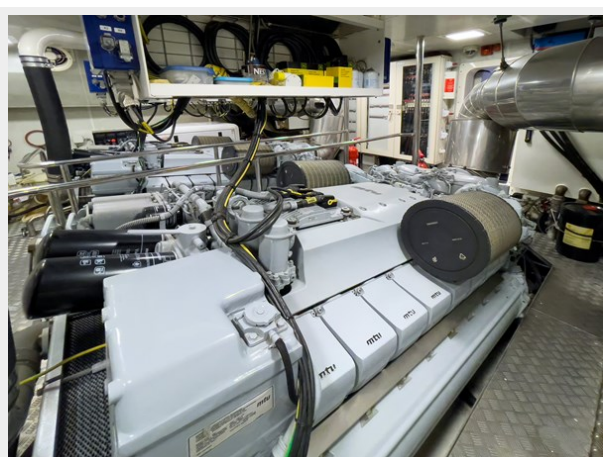

Engine Room