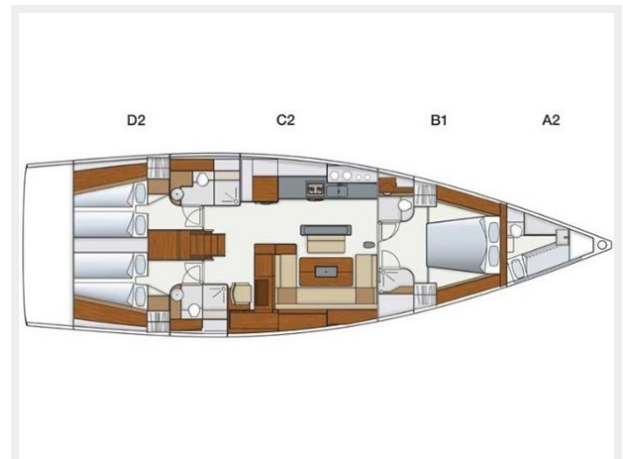

hanse-575-layout-31cab