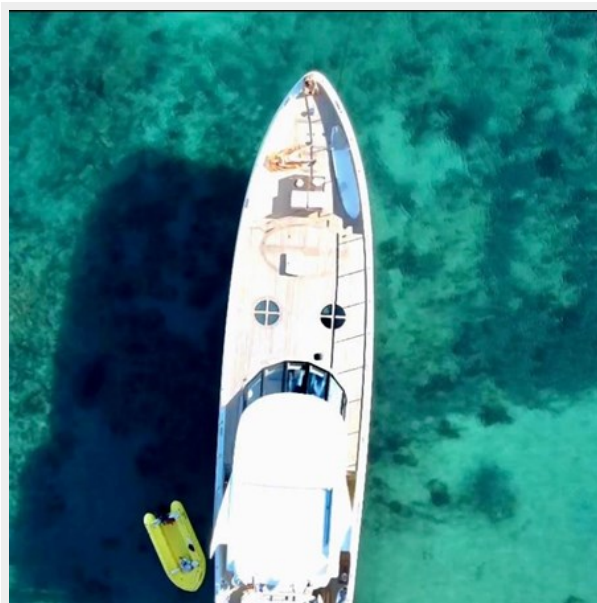

2c8bc476-0c0e-4525-a1d6-f8bd4d11338c