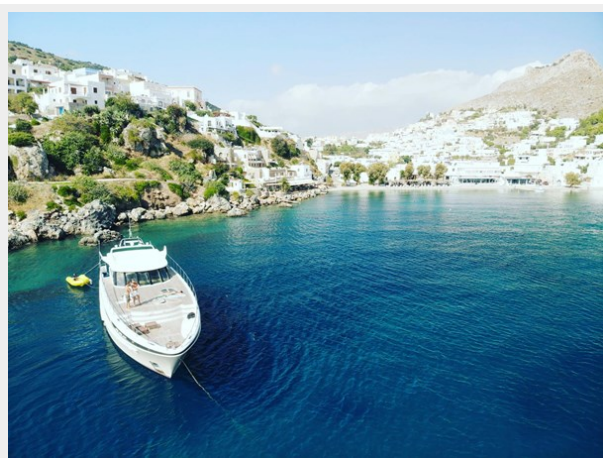

89fb1c19-db9b-4137-9e08-cea8f77070df

f4712c45-11d6-40eb-8093-8da63c69671c