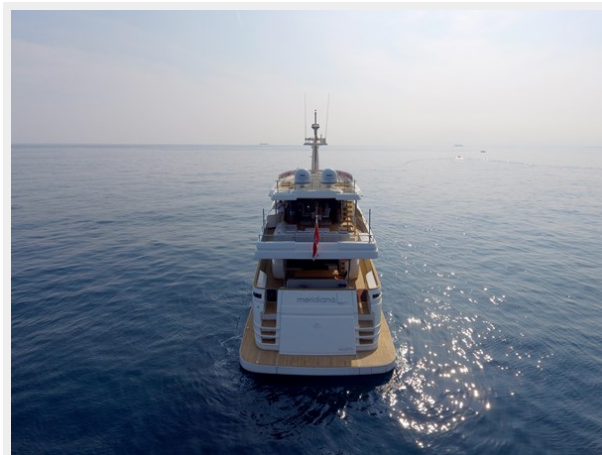

Meridiana - drone (5)