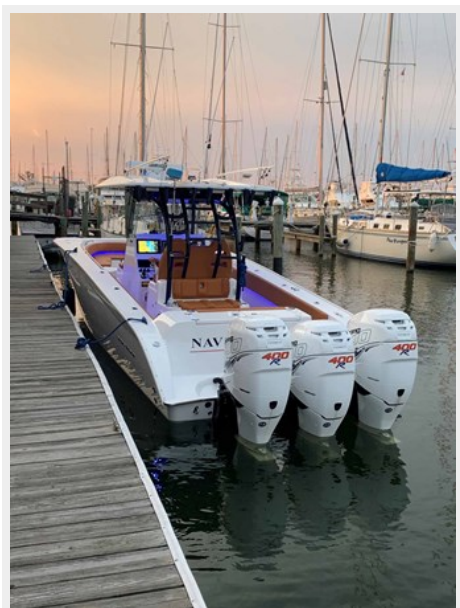

NAVIGATOR — CAPE HORN

Судостроитель: CAPE HORN

Год постройки: 2019

Модель: Катер для спортивной рыбалки

Цена: **ЦЕНА ЯХТЫ ПО ЗАПРОСУ**

Местонахождение: United States

Длина общая: 36' 11" (11.25mm)

Ширина: 10.5

ХАРАКТЕРИСТИКИ

Обзор

N/A

Основная информация

Тип судна: Катер для спортивной рыбалки

Модельный год: 2019

Год постройки: 2019

Страна: United States

Transom

Bow

LED Lights

Ready to Go

Aquatractraction Decking

Model Designator

КОНТАКТЫ

Андрей Шестаков (Andrey Shestakov) – ведущий яхтенный брокер отдела продаж яхт и судов компании Shestakov Yacht Sales Inc. Официальный представитель Shestakov Yacht Sales Inc. для русскоговорящих клиентов в центральном офисе компании в Майами/Форт Лодердейл/Флорида/США.