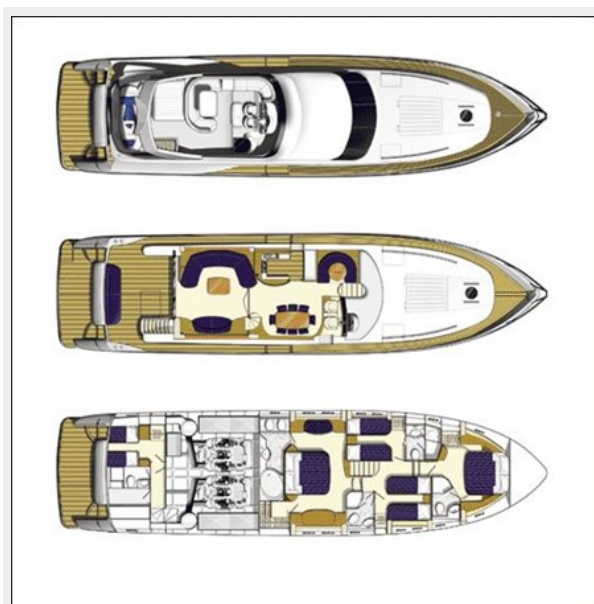

Ширина: 18.75

Скорость, вместимость и масса

Вместимость воды: 305 Gallons

Объем топливного бака: 1280 Gal
Gallons

Размещение

Всего кают: 4

Всего коек: 10

Всего ком. состава: 4

Princess 23M - Twin Guest Cabin

Princess 23M - Twin Guest Cabin

Princess 23M - Twin Guest Cabin

Princess 23M For Sale

Princess 23M For Sale

Princess 23M Deck Layouts

КОНТАКТЫ

Андрей Шестаков (Andrey Shestakov) – ведущий яхтенный брокер отдела продаж яхт и судов компании Shestakov Yacht Sales Inc. Официальный представитель Shestakov Yacht Sales Inc. для русскоговорящих клиентов в центральном офисе компании в Майами/Форт Лодердейл/Флорида/США.