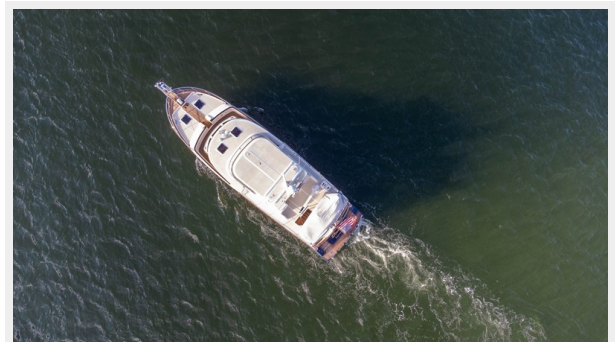

Birdseye View