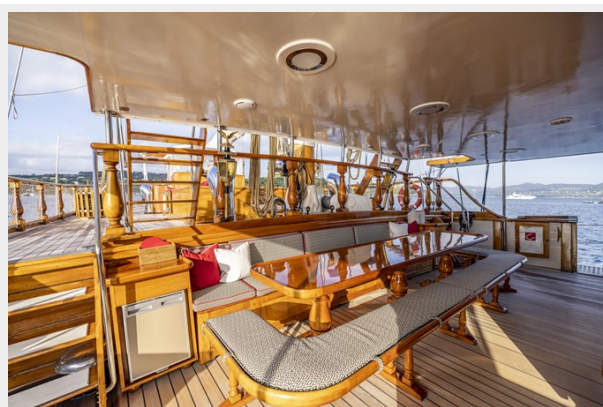

Материал корпуса: Wood

Материал палубы: Teak

Дизайнер экстерьера: Camper & Nicholsons

Информация о двигателе

Двигатели: 2

Производитель: General Motors

ФОТОГРАФИИ

КОНТАКТЫ