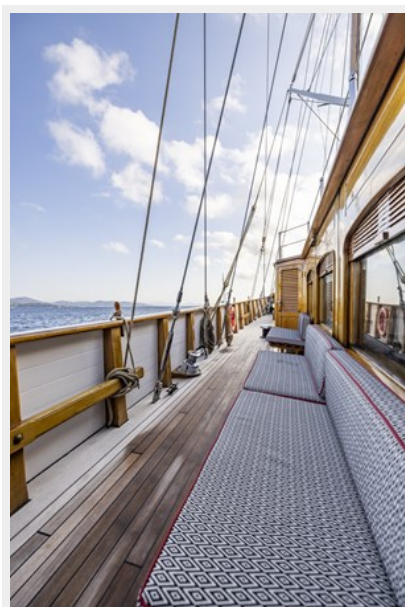

Материал корпуса: Wood

Материал палубы: Teak

Дизайнер экстерьера: Camper & Nicholsons

Информация о двигателе

Двигатели: 2

Производитель: General Motors

ФОТОГРАФИИ

КОНТАКТЫ