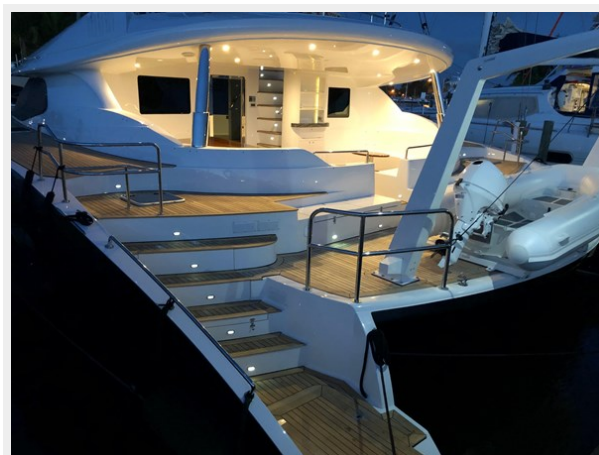

8169536_20220119082822916_1_XLARGE