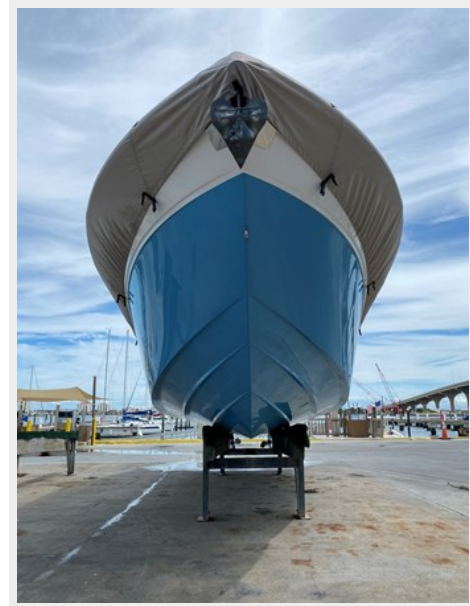

ФОТОГРАФИИ

8196695_0_260120221801_2