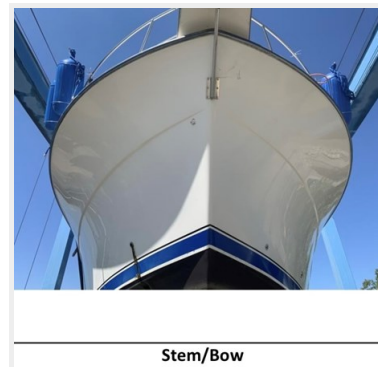

8_2786032_8_silver_linings_1994_carver_370_ac_haul_out_2