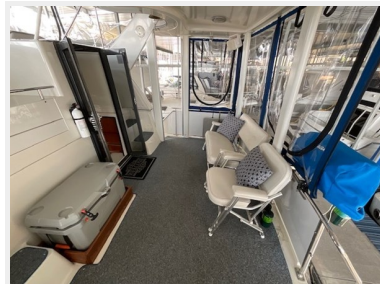

16_2786032_16_silver_linings_1994_carver_370_ac_aft_deck_2