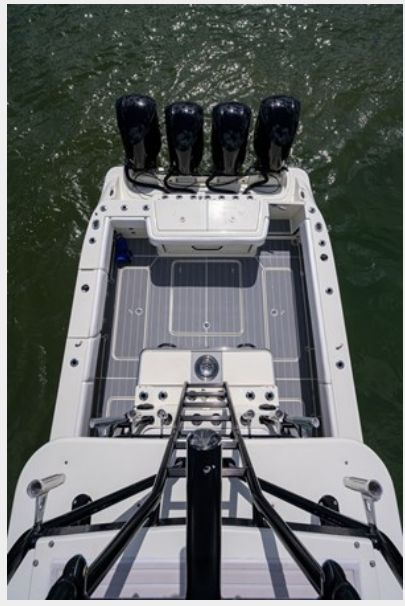

ОГЛАВЛЕНИЕ	2
ХАРАКТЕРИСТИКИ	5
Основная информация	5
Размеры	5
Скорость, вместимость и масса	5
Размещение	5
Корпус и палуба	5
Информация о двигателе	6
ФОТОГРАФИИ	7
Profile Stbd	7
Profile Stbd	7
Profile Bow	7
Profile Stbd	7
Aft Stern Quad Yamaha's	8
Port Side Profile	8
Portside Profile	8
Aft Deck	8
Aft Deck Tackle Center	9
Aft Deck Tackle Center Tower	9
Aft Deck Tackle Center	9
Cockpit	9
Cockpit	9
Cockpit	9
Cockpit	10
Cockpit	10
Cockpit	10
Helm Seating	10
Helm Seating	10

ХАРАКТЕРИСТИКИ

Основная информация

Тип судна: Катер для спортивной рыбалки

Модельный год: 2013

Год постройки: 2012

Страна: United States

Размеры

Длина общая: 42' (12.8mm)

Cockpit Storage / Bilge Access

Bow Storage

Cockpit Storage

Cockpit Storage

060 Aft Deck Cockpit

Flybridge View of Aft Deck Cockpit

Removable Flybridge 2nd Station

Removable Flybridge 2nd Station