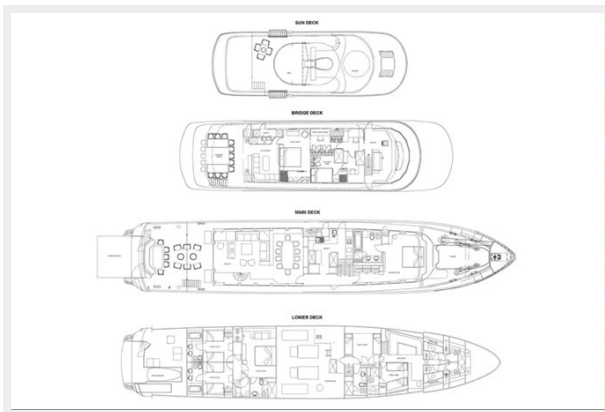

Длина общая: 124' 9" (38mm)

Ширина: 25.82

Макс. осадка: 8' 7" (2.6mm)

Скорость, вместимость и масса

Крейс. скорость: 10 Knots Kts. (12 MPH)

Дальность на крейсерской скорости:
3200

Макс. скорость: 12 Knots Kts. (14 MPH)

Screen Shot 2022-02-01 at 10.12.05

Screen Shot 2022-02-01 at 10.12.14

Screen Shot 2022-02-01 at 10.12.30

images.northropandjohnson-14

images.northropandjohnson-24

images.northropandjohnson-28

Screen Shot 2022-02-01 at 10.14.41