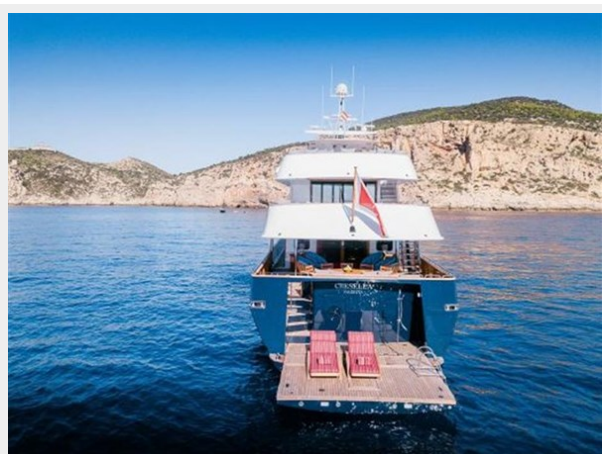

images.northropandjohnson-15